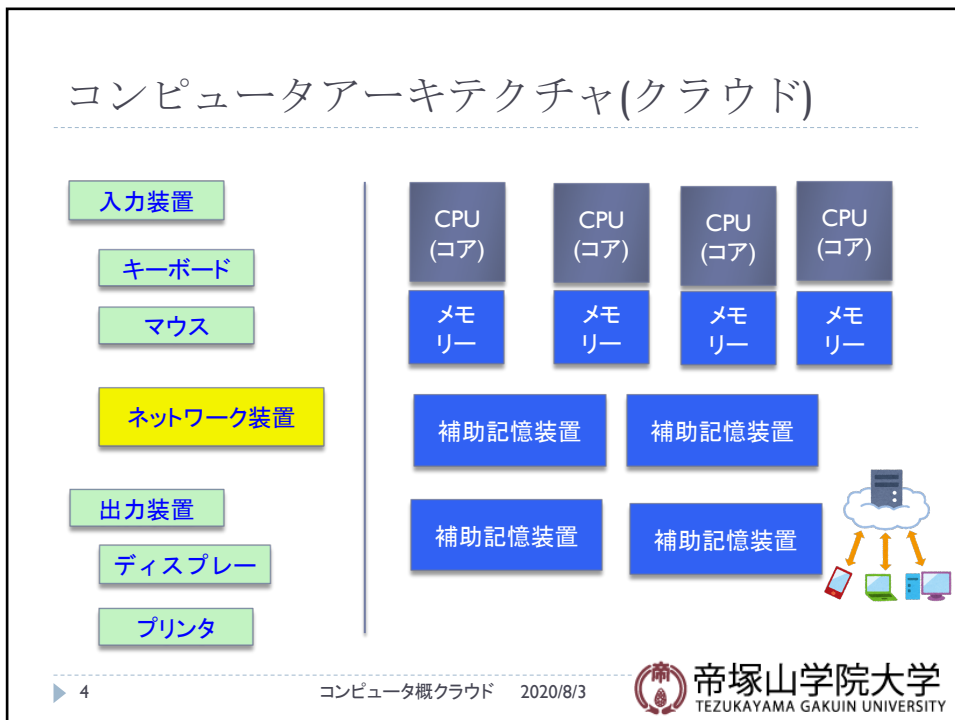

# コンピュータ概論(13)

### 今日の話

---

- ▶ コンピュータ概論で使う図
  - ▶ コンピュータアーキテクチャ
- ▶ クラウド
  - ▶ 教科書のクラウド
  - ▶ クラウドとは
  - ▶ クラウドの定義
  - ▶ クラウドの種類
  - ▶ クラウドのサービス
  - ▶ 利用者からみたクラウド
    - ▶ 組織で使うクラウド、個人で使うクラウド
  - ▶ ITと仕事
- ▶ 旬の話: クラウドが接頭語に

▶ 2コンピュータ概クラウド 2020/8/3

 帝塚山学院大学  
TEZUKAYAMA GAKUIN UNIVERSITY

2

3

4