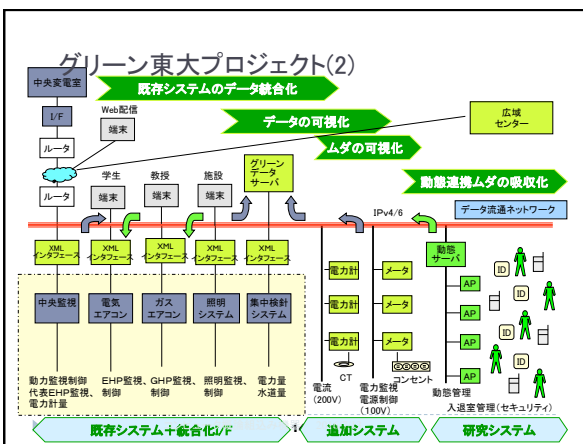

グリーン東大プロジェクト(1)

- もともとは二酸化炭素削減
- 建物内の複数の独立したセンサーネットワークを
  - 工学部二号館
- インターネットをバックボーンにして
- 可視化(見えるか),制御(外部からの操作)
- 標準化のための実証実験
- 詳しくはグリーン東大で検索

13 コンピュータ概論組み込み機器 2016/7/13 帝塚山学院大学 TEZUKAYAMA GAKUIN UNIVERSITY

Live E!プロジェクト

- 自然のセンサーネットワーク
- 比較的安価な計測器(デジタル百葉箱)
  - 世界中にデジタル百葉箱
- バックボーンはインターネット
- データは收拾されて公開
- 公開されたデータから
  - ゲリラ豪雨を予測
  - 明日の予定の決行または中止を決める

15 コンピュータ概論組み込み機器 2016/7/13 帝塚山学院大学 TEZUKAYAMA GAKUIN UNIVERSITY