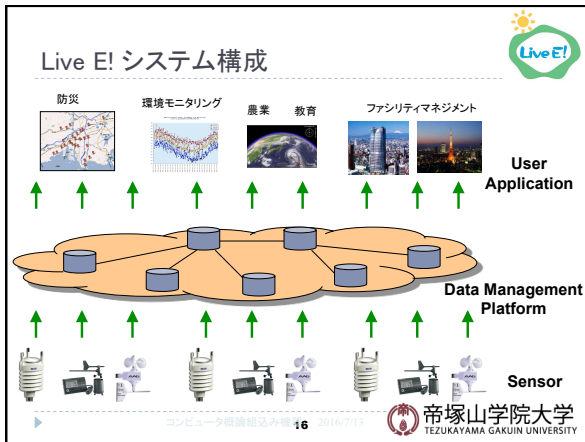

---

1. 旬の話：車の自動運転
2. **カーエレクトロニクス**
     - パワートレイン制御
       - 排ガス低減、高出力低燃費、ハイブリッド・電気駆動
     - ボディ制御
       - ドアロック、ウィンドウ、エアバッグ
     - シヤーション制御
       - アンチロックブレーキ、統合制御運転支援
     - インフォテインメント
       - カーナビ、VICS、ETC
   - **プルーブカー**
     - 位置、速度、気象から自動運転に
   - Google Map, Earth, Street View
3. 17 コンピュータ概論組み込み機器 2016/7/13 帝塚山学院大学 TEZUKAYAMA GAKUIN UNIVERSITY

---

1. 質問やコメント(5)
2. 白板に書いたもののメモが遅れる
   - 情報収集にネットは使わないのか
   - PCがすぐ固まる。さくさく動くには
   - 将来、電源コードがなくなるという記事が。ワイヤレス給電
   - スマホがWiFiや無線で充電できるという事が海外で
   - 電力は今後面白い分野に
   - Windows 10のアップデート。1年間無料では
3. 18 コンピュータ概論組み込み機器 2016/7/13 帝塚山学院大学 TEZUKAYAMA GAKUIN UNIVERSITY