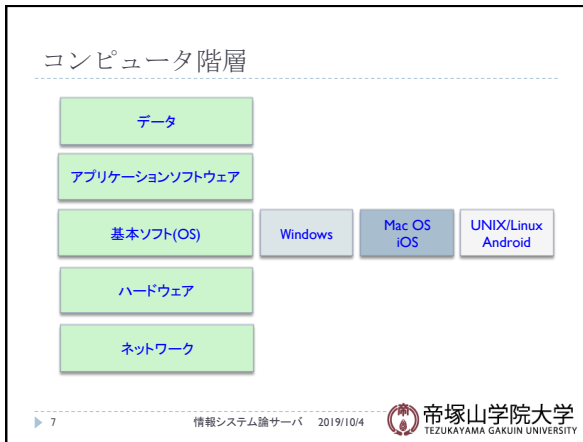

---

1. サーバ
2. サービスを提供するコンピュータや、その上で動くソフト
     - ウェブサービス Apache
     - メールサービスOffice365
   - 高機能
     - CPUが高速、CPU(コア)がたくさん
     - メモリーが多い
     - ディスクが大きい
     - 電源部がしっかりしている
   - 名称の変遷
     - サーバクライアントモデル
     - ASP(Application Service Provider)
     - SaaS(Software as a Service), PaaS(Platform, IaaS)
3. 8 情報システム論サーバ 2019/10/4 帝塚山学院大学 TEZUKAYAMA GAKUIN UNIVERSITY