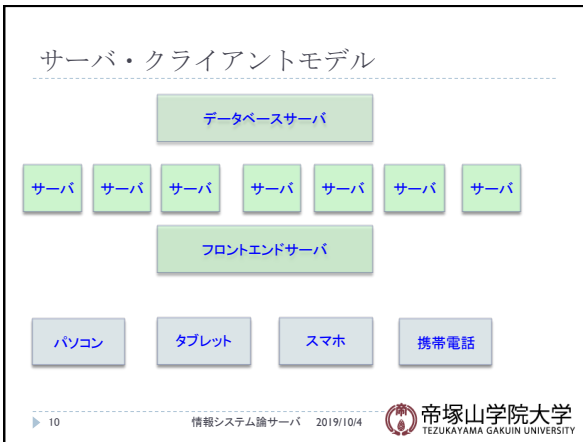

旬の話

- Google
  - Googleのデータセンターを見てみよう
  - データセンターの場所
  - Googleは10億個のファイル・20億行のコード・合計86TBでできている

11 情報システム論サーバ 2019/10/4 帝塚山学院大学 TEZUKAYAMA GAKUIN UNIVERSITY