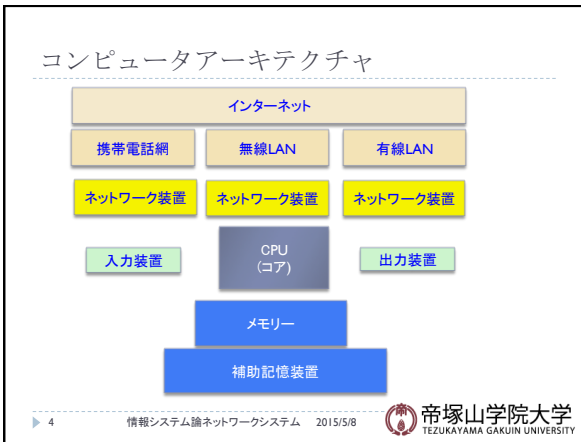

帝塚山学院大学
 TEZUKAYAMA GAKUIN UNIVERSITY

▶ 2 情報システム論ネットワークシステム 2015/5/8

科目体系

新メディア		メディアコミュニケーション			
システム	デザイン(ウェブ、マルチメディア)				
ソフト、アプリ	コピー ライティ ング	音声 サウンド 音楽	グラ フィック	動画 CG アニメ	
コンピュータ		情報コンテンツ基礎科目			
ネットワーク/インターネット					
導入科目		支援科目			

帝塚山学院大学
 TEZUKAYAMA GAKUIN UNIVERSITY

▶ 3 情報システム論ネットワークシステム 2015/5/8

通信(2)

- ▶ 片方向(Unilateral)、双方向(Bilateral)
- ▶ 対象
 - ▶ 1対1 : Unicast
 - ▶ 1対全部 : Broadcast(放送)
 - ▶ Ustreamは放送?
 - ▶ グループ間 : Multicast
 - ▶ 実現方法が難しかった
 - ▶ Overlay Network(論理的なネットワーク)
 - ▶ 次世代のネットワーク
- ▶ 速度
 - ▶ 10Mbps時代: LANの始まり(1980年代)
 - ▶ 通信がデータ転送からシステム構築の要に
 - ▶ 今:100Mbps, 1Gbps, 10Gbps
 - ▶ WDM(波長多重分割)
 - ▶ 1本の光ファイバーの中で多くの波を送る