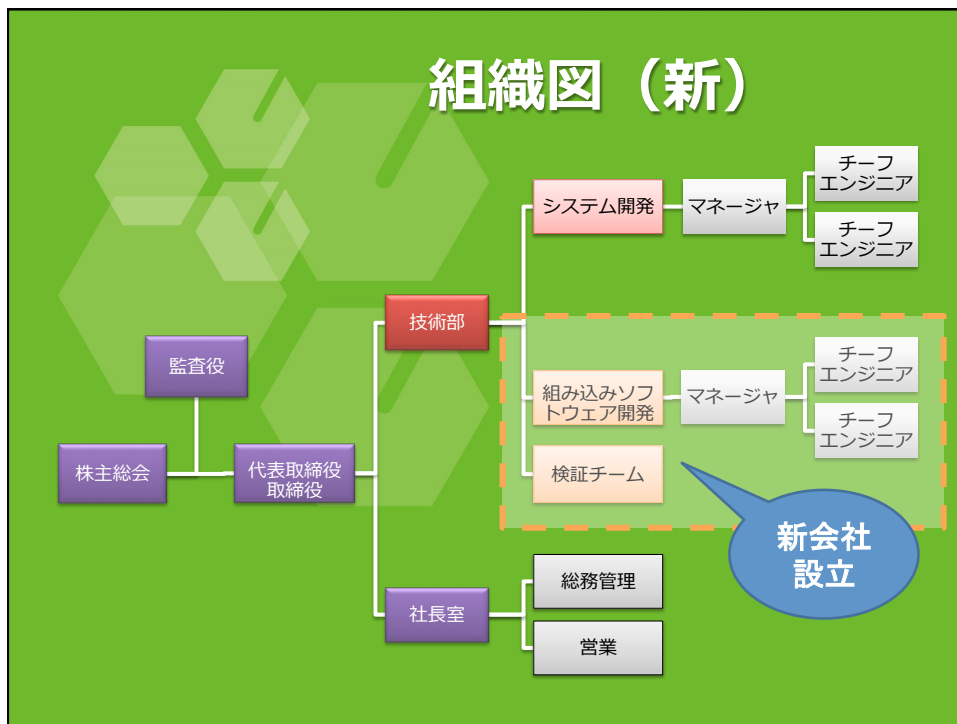

『情報と職
業』

株式会社FM.Bee
代表取締役 高畑道子

未来へと続くシステムを考える

Future Market Business...
FM.Bee Corp.
<http://www.fmbee.com>

株式会社FM.Bee

設立：2003年3月3日
資本金：1600万
社員数：10名（BP：4名）
拠点：大阪市北区西天満3-1-5
英和ビル2F

社訓

”人間性豊かな感動できる技術集団であれ”を目標に、
 「新しい技術への征服感」
 「難問を解く達成感」
 「顧客のニーズに応える満足感」
 「個人（家族）の幸福感」
 を追求し、お客様と共に未来へと続く
 「システム開発」を目指しています。

その為には、自分達に何ができるかを考え、実践し、
 個々の能力を最大限に活かし社会への貢献と個々の
 幸せとの一致をはかれる会社へと成長できるよう日々
 努めています。

組織図（旧）

Q.何を売っている？

1. 技術力・・・ALL受託開発
2. 業務改善・・・SIコンサル
3. 販促支援・・・デザインング

たとえば、

- ・街の工務店
- ・オーダーメイドの
ショップ
- ・便利屋さん

Development