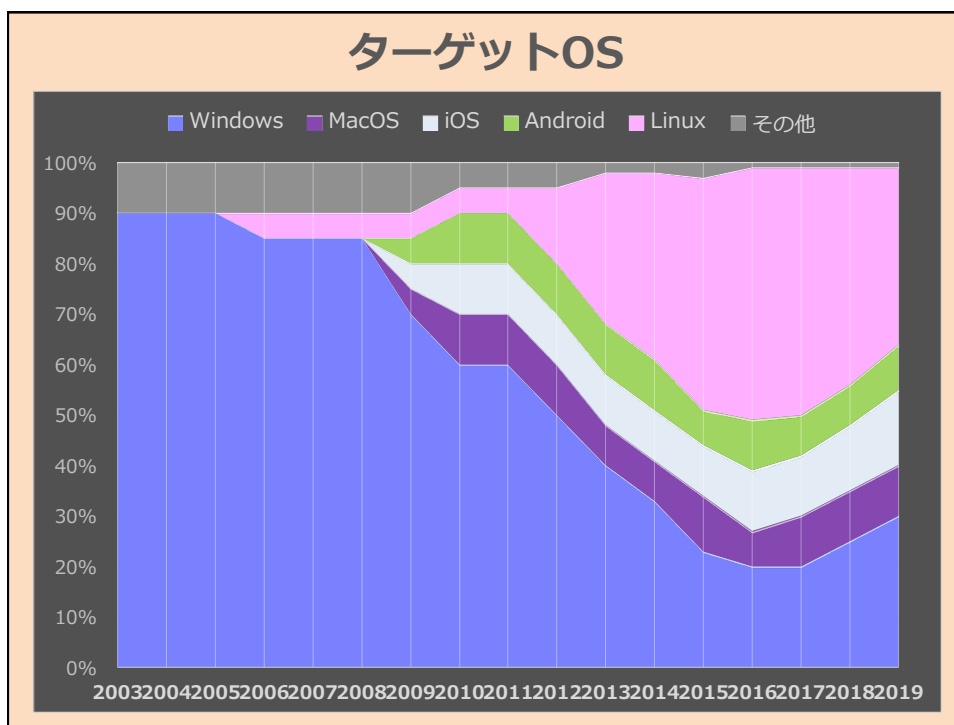

加入団体

Rubyビジネス推進協議会 副理事長
一般社団法人女性と地域活性推進機構(WAO) 理事
ハイテクノロジー・ソフトウェア開発協同組合 (HISCO) 理事
NPOウェアラブルコンピュータ研究開発機構 会員
近畿情報通信協議会(KICC) 会員
CSAJ 一般社団法人コンピュータソフトウェア協会
大阪商工会議所 会員
大阪商工会議所女性会 会員

↓
技術情報の収集
ビジネスパートナー探し
企業PR
福利厚生